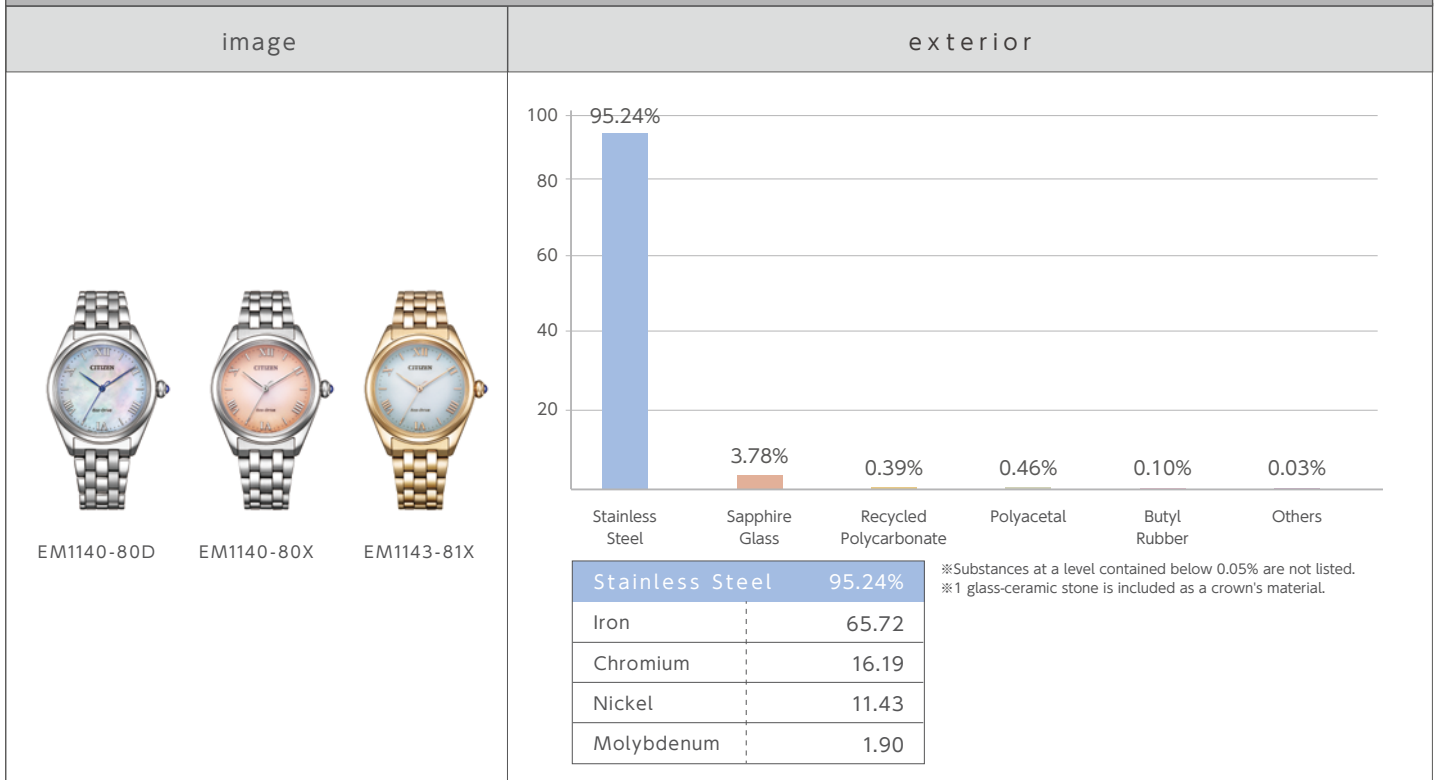

EM1140-80D, EM1140-80X, EM1143-81X

movement E031